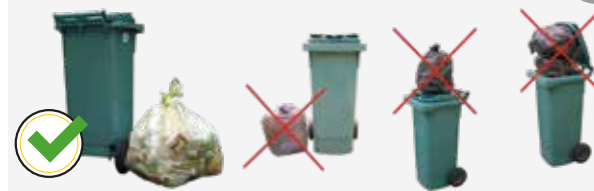

Le composteur

Pour les déchets de jardin et de la cuisine, vous pouvez utiliser le composteur et ainsi les valoriser en compost.

*Pour l'achat d'un de ces 2 modèles, RDV sur notre site, onglet «Mes démarches».

Bac à ordures ménagères

Seuls les bacs fournis par le SYVALORM sont collectés.*

À sortir la veille au soir du jour de collecte, poignée tournée vers la route, couvercle fermé et bien visible sur la voie publique.

Les bacs qui débordent, les sacs au sol ne seront pas collectés.

* ceux marqués «SMIRGEOMES» le sont aussi.

Les déchèteries

Pour les déchets qui ne sont pas collectés avec les déchets ménagers en raison de leur volume et de leur nature.