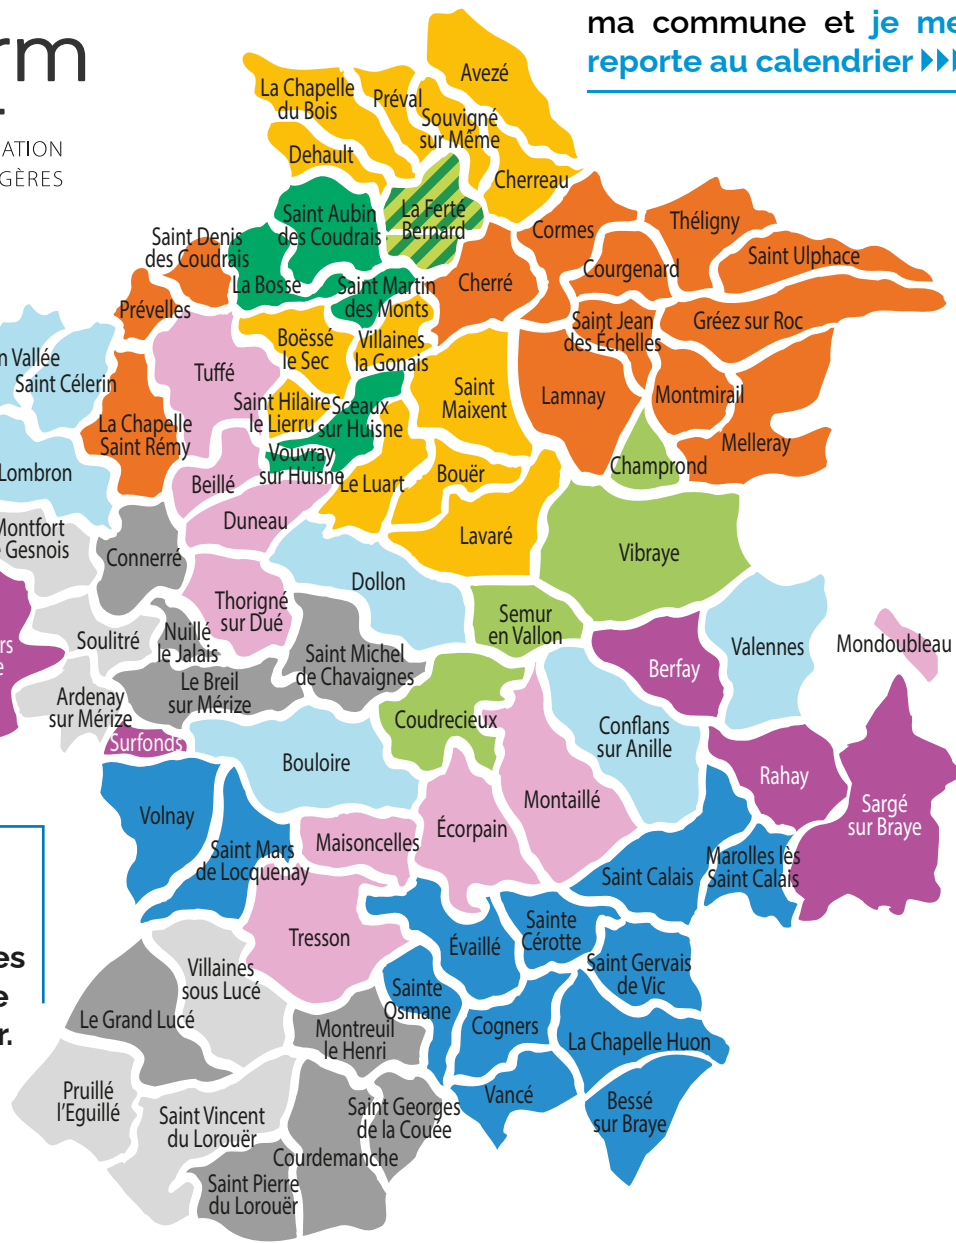

JOUR DE COLLECTE DE VOTRE COMMUNE

Sacs jaunes et bacs collectés le même jour

Je trouve la couleur de
ma commune et je me
reporte au calendrier ▶▶▶

Syvalorm