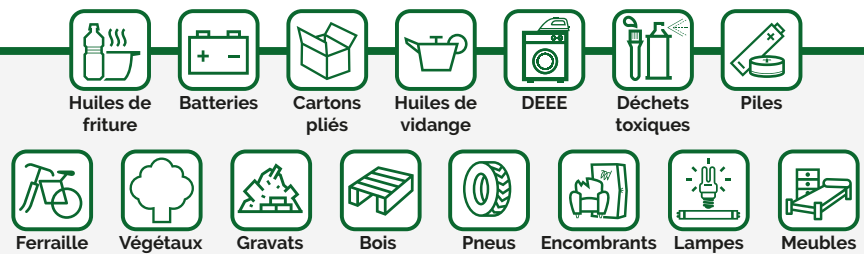

Le composteur

Pour les déchets de jardin et de la cuisine, vous pouvez utiliser le composteur et ainsi les valoriser en compost.

*Pour l'achat d'un de ces 2 modèles, RDV sur notre site, onglet «Mes démarches».

Bac à ordures ménagères

Seuls les bacs fournis par le SYVALORM sont collectés.*

À sortir la veille au soir du jour de collecte, poignée tournée vers la route, couvercle fermé et bien visible sur la voie publique.

Les bacs qui débordent, les sacs au sol ne seront pas collectés.

* ceux marqués «SMIRGEOMES» le sont aussi.

Les déchèteries

Pour les déchets qui ne sont pas collectés avec les déchets ménagers en raison de leur volume et de leur nature.